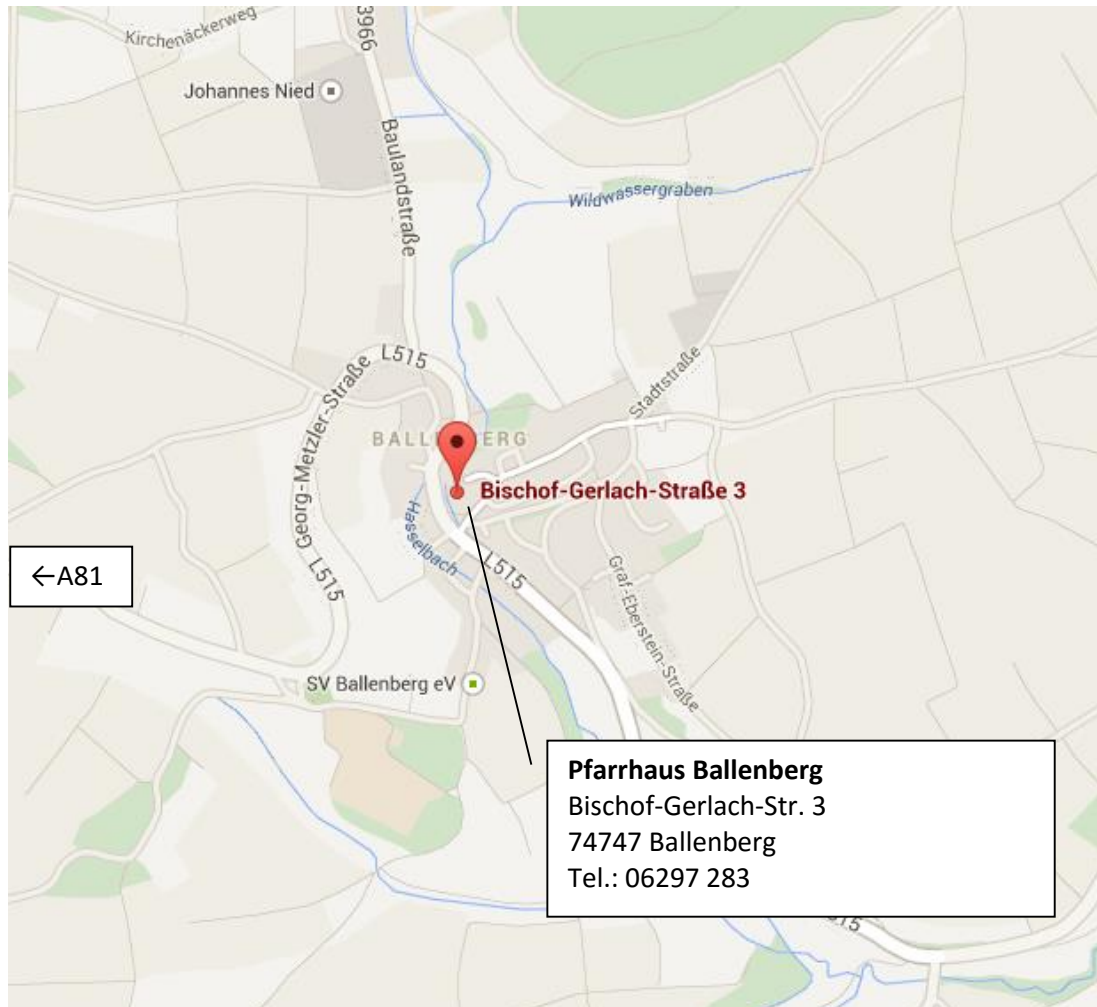

Seelsorgeeinheit
Krautheim-Ravenstein-Assamstadt

Anfahrtsskizze Pfarrhaus Ballenberg

Anfahrt

Von **Stuttgart / Würzburg** kommend:
A81 bis Ausfahrt Osterburken dann Richtung Ravenstein / Krautheim.
In Merchingen dem Straßenverlauf folgen.
Dem Verlauf der L515 folgen bis Ballenberg.
Nach einer langen Rechtskurve die nächste Einfahrt links in die Frankenstraße einbiegen.
Danach befindet sich unser Pfarrhaus unmittelbar neben der Kirche.