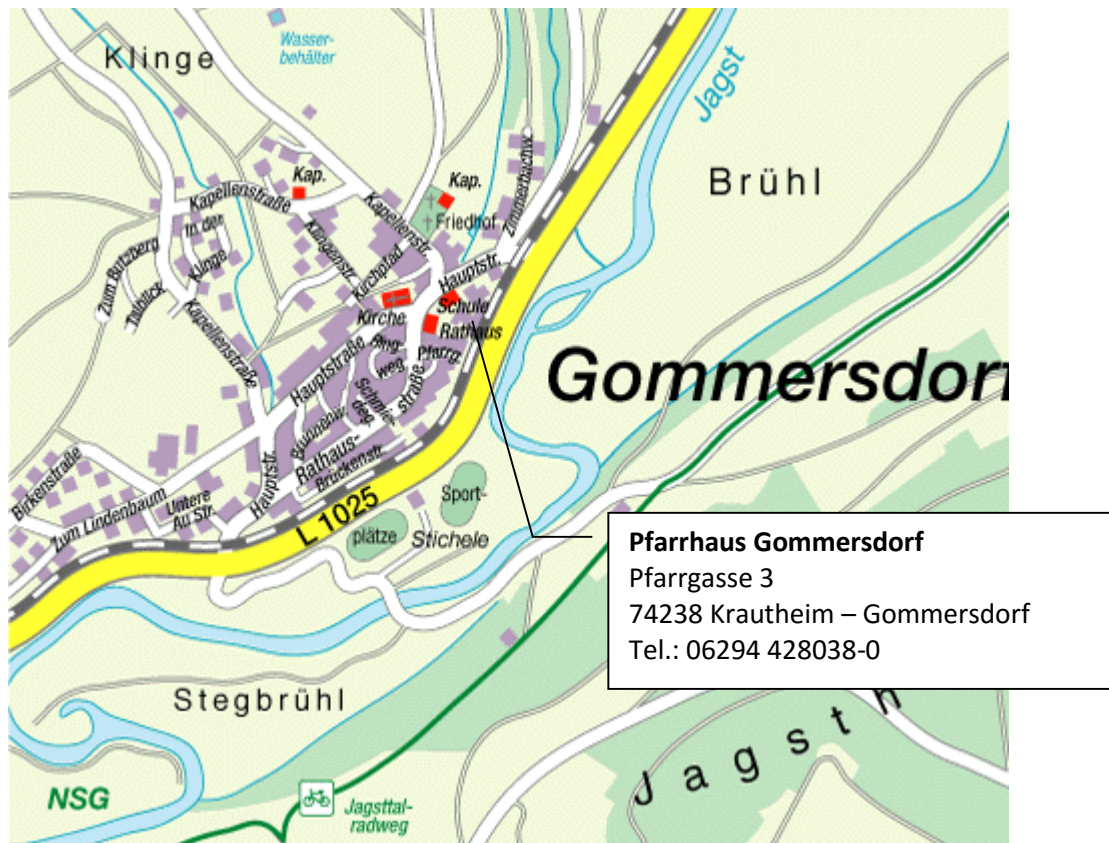

## Anfahrtsskizze Pfarrhaus Gommersdorf

### Anfahrt

#### Von **Würzburg** kommend:

- A81 bis Ausfahrt Boxberg dann Richtung Krautheim.
- In Krautheim Richtung Jagsthausen – Schöntal halten.
- 1. Ortschaft auf der rechten Seite ist Gommersdorf.
- Erste Auffahrt nehmen und dann an der Kirche links abbiegen „Rathausstraße“.
- Nach ca. 50 Metern links in die Pfarrgasse abbiegen.
- Das Pfarrhaus ist nicht zu übersehen.

#### Von **Stuttgart** kommend:

- A81 an der Ausfahrt Osterburken verlassen dann Richtung Krautheim.
- Nach dem Ort „Merchingen“ – an den Windrädern – rechts Richtung Erlenbach.
- In Erlenbach erst halbrechts dann gleich wieder links Richtung Marlach.
- Im Jagsttal angekommen Richtung Krautheim fahren.
- Auch hier die erste Einfahrt nach Gommersdorf wählen.
- An der Straßengabelung die rechte Straße, die Rathausstraße wählen.
- Nach ca. 200 Metern macht die Straße einen Linksbogen danach gleich rechts abbiegen, dann steht man vor dem Pfarrhaus.