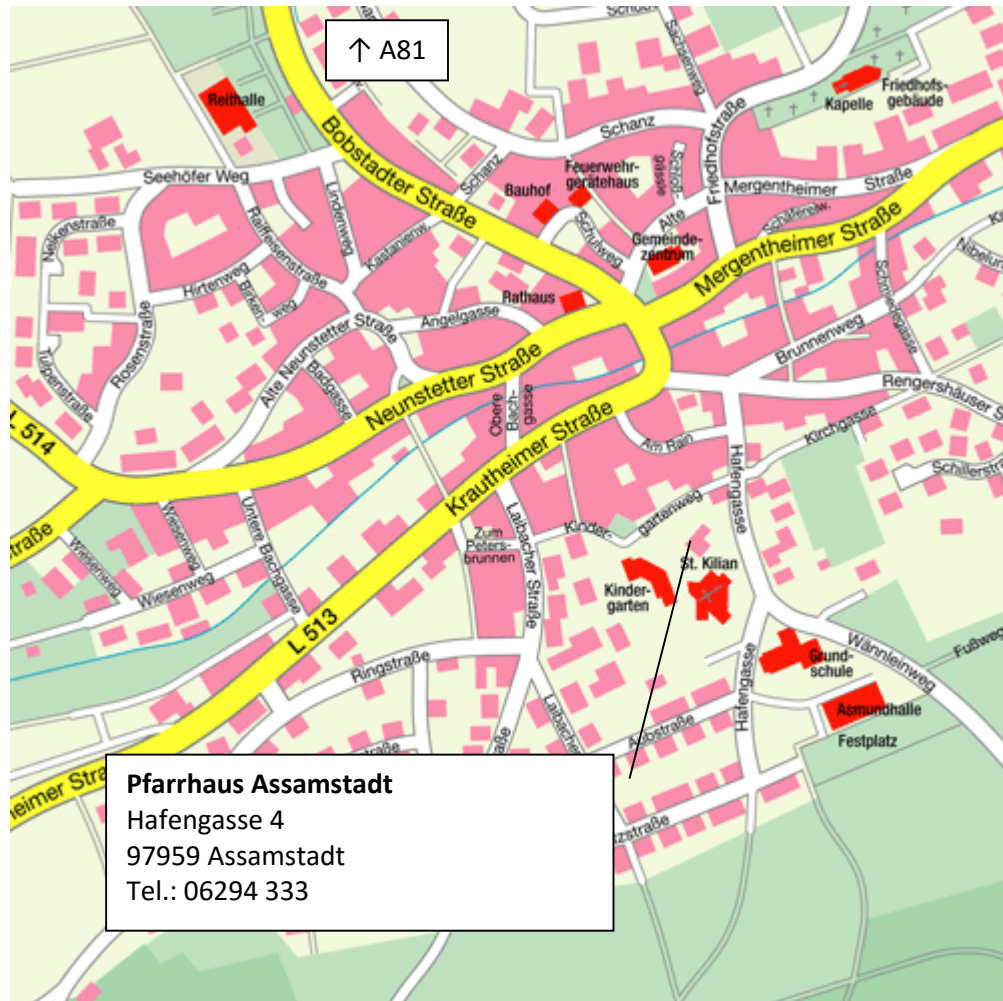

Anfahrtskizze Pfarrhaus Assamstadt

Anfahrt

Von **Stuttgart / Würzburg** kommend:
A81 bis Ausfahrt Boxberg dann Richtung Bad Mergentheim / Assamstadt.
In Assamstadt dem Straßenverlauf bis zur Sparkasse folgen.
Danach links abbiegen (Rengershäuser Straße)
Die nächste Einfahrt rechts abbiegen (Hafengasse).
Bereits nach wenigen Metern finden Sie unser Pfarrhaus auf der rechten Seite.